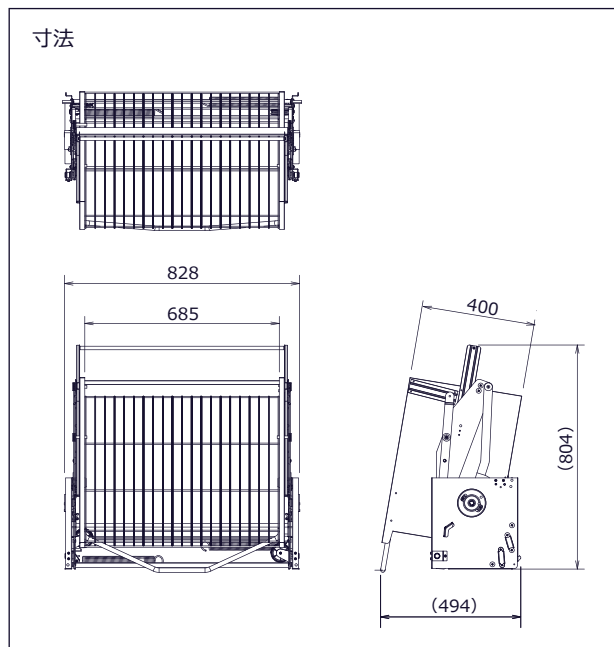

# 高いところの荷物も 手の届く高さまで グーンと降りてくる

98cmの下降量を実現し、高さ2m40cmの棚の上も、踏台を使わずに、スムーズに商品を出し入れできます。

既存の棚の上部を活かすことにより、限られたスペースの有効利用や、ピッキングの動線を短くすることができます。

飛出し幅がせまいので、狭い通路でも使いやすい

※設置したい棚に合わせて取付金具と操作棒が別途必要です。

## 業務用昇降棚LF

2020年6月発売

受注生産品

品番	外形寸法	耐荷重	製品重量	定価	梱包
JGS50918	W828×D494×H804mm	10kg	16kg	100,000円	1

材質/操作ハンドル:18-8ステンレス(クリア塗装)  
 収納ラック :鋼板・鉄線(粉体塗装)  
 昇降ユニット:ZAM鋼板・鋼管(亜鉛めっき)  
 下降ストローク:98cm 昇降耐久回数:10万回

動画はこちらから  
ご覧いただけます