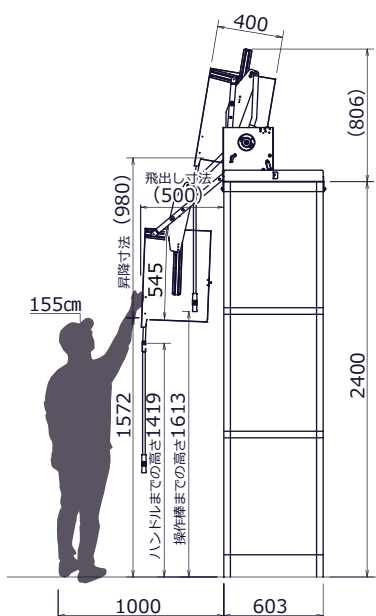

# 高いところの荷物も 手の届く高さまで グーンと降りてくる

98cmの下降量を実現し、高さ2m40cmの棚の上も、踏台を使わずに、スムーズに商品を出し入れできます。

既存の棚の上部を活かすことにより、限られたスペースの有効利用や、ピッキングの動線を短くすることができます。

飛出し幅がせまいので、狭い通路でも使いやすい

※設置したい棚に合わせて取付金具と操作棒が別途必要です。