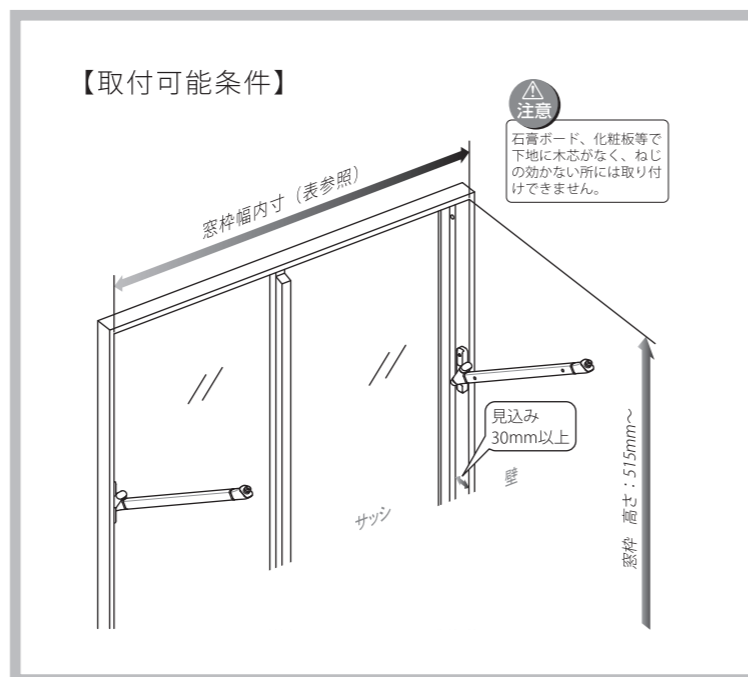

■カラー(竿のみ)

GOOD DESIGN
AWARD 2015

■商品一覧

【サイズ】取付可能な窓枠内寸	カラー	商品名	JAN	価格	備考
●Sサイズ 1,130~1,400mm	オーク木目	ソライエ室内干し SWタイプ SRS50828	4905343508281	¥30,000.(税抜)	
	ホワイト	ソライエ室内干し SWタイプ SRS50828W	4905343508274		
●Mサイズ 1,400~1,940mm	オーク木目	ソライエ室内干し MWタイプ SRS50840	4905343508403		
	ホワイト	ソライエ室内干し MWタイプ SRS50840W	4905343508298		
●Lサイズ 1,940~2,480mm	オーク木目	ソライエ室内干し LWタイプ SRS50826	4905343508267		
	ホワイト	ソライエ室内干し LWタイプ SRS50826W	4905343508250		

使用材料/アーム: アルミニウム合金、ポリアセタール、ABS樹脂
竿: 塩化ビニル被膜鋼管、ポリアセタール、ABS樹脂
干せる洗濯物の量: 12kg

ソライエの紹介と取付
手順の動画はこちら

AUX オークス株式会社

<http://www.aux-ltd.co.jp>
〒955-0842 新潟県三条市島田2丁目8番3号
TEL.0256-35-1211(代) FAX.0256-35-0341

soraie
indoor drying system

毎日が洗濯日和

日当りの良い
窓辺を利用して
スッキリ部屋干し

窓枠に取り付け、必要な時にだけ引き出して干せる室内物干しです。
室内物干しを置く場所や収納する場所がありません。

使用しない時は窓枠の内側にぴったり収納され、物干しがある
ことすら忘れてしまいそうなほど存在を感じさせません。

soraie

ソライエ：室内物干し

こんな声にお応えしたくて!

- ・突然の大雨が心配
- ・梅雨や雪の季節は洗濯物が干せない
- ・花粉や黄砂、PM2.5 が洗濯物につくのがイヤ
- ・室内物干しを置く、収納する場所がない
- ・外からの視線が気になる

外に洗濯物を干せない日でも「ソライエ」なら安心です。

- ・スリムなフォルムだから窓枠内にスッキリ収納
- ・物干し時にもカーテンを閉じることができる親切設計
- ・インテリアにも馴染む、木の質感を持った特殊な被膜パイプの竿
- ・洗濯機1台分たっぷり干せる。耐荷重12kg
- ・窓枠幅1,130~2,480mm(内寸)に対応する3タイプ(S・M・L)の豊富な品揃え

使用時は片側ずつアームを手前に軽く引くだけ。
カーテンを避けるようにスウィングしながら、竿の内側に内蔵されたスプリング
により、軽い操作で引きだし、設置完了。