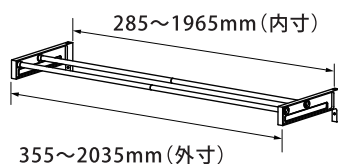

【Sサイズ2本タイプ】

TGS52006BK
TGS52007SL