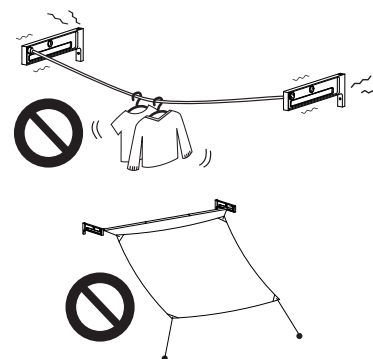

### ■絵表示の例

 左図の記号は禁止の行為であることを告げるものです。  
 図の中や近くに具体的な禁止内容が表示されています。

### ⚠ 警告

この表示を無視して、誤った使い方をすると、人が死亡または重傷を負う可能性が想定される内容を示しています。

- 本製品は物干しです。  
 他の用途でご使用になる場合は、この取扱説明書に記載の条件の範囲内でご使用ください。
- ポールやホルダーにぶらさがったり、登ったりしないでください。  
 また、いたずら操作をしないでください。落下によるケガや故障の原因となります。

### ⚠ 注意

この表示を無視して、誤った使い方をすると、人が傷害を負う可能性が想定される場合および物的損害のみの発生が想定される内容を示しています。

- ロープ等は使用せず、必ず付属のポールをご使用ください。  
 ロープ等を使用するとホルダーに横方向の力がかかり、壁の破損や故障の原因となります。
- 強風時は物をかけないでください。  
 かけた物がおおられることでホルダーやポールに大きな力がかかり、壁の破損や故障の原因となります。また、かけた物が落下しケガや破損の原因となります。
- タープなど風にあおられやすいものの取付けはしないでください。  
 張られたタープなどに風の力が加わり、製品に思わぬ負荷がかかり、破損の原因となります。
- お手入れの際は、酸性・アルカリ性・塩素系薬品は使用しないでください。  
 シンナー、ベンジン、酸性洗剤などは腐食や塗装のはがれを引き起こす原因となります。