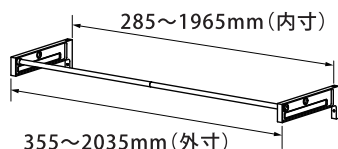

製品仕様 ※ポールの色はすべてブラックです。

【Sサイズ1本タイプ】

TGS52004BK
TGS52005SL