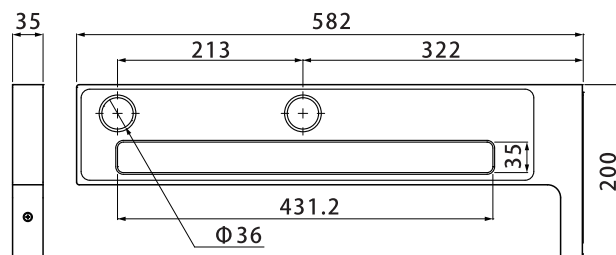

取扱説明書

この度はLAUNDRY HOLDER & POLE SETをお買い上げいただき、誠にありがとうございます。
ご使用前にこの取扱説明書をよくお読みのうえ、正しくご使用ください。
なお、お読みになったあとは大切に保管していただき、取扱いのわからないときや不具合が生じたときにお役立てください。

■絵表示の例

左図の記号は禁止の行為であることを告げるものです。
図の中や近くに具体的な禁止内容が表示されています。

⚠ 警告

この表示を無視して、誤った使い方をすると、人が死亡または重傷を負う可能性が想定される内容を示しています。

- 本製品は物干しです。
  他の用途でご使用になる場合は、この取扱説明書に記載の条件の範囲内でご使用ください。
- ポールやホルダーにぶらさがったり、登ったりしないでください。
  また、いたずら操作をしないでください。落下によるケガや故障の原因となります。

⚠ 注意

この表示を無視して、誤った使い方をすると、人が傷害を負う可能性が想定される場合および物的損害のみの発生が想定される内容を示しています。

- ロープ等は使用せず、必ず付属のポールをご使用ください。
  ロープ等を使用するとホルダーに横方向の力がかかり、壁の破損や故障の原因となります。
- 強風時は物をかけないでください。
  かけた物がおおられることでホルダーやポールに大きな力がかかり、壁の破損や故障の原因となります。また、かけた物が落下しケガや破損の原因となります。
- タープなど風にあおられやすいものの取付けはしないでください。
  張られたタープなどに風の力が加わり、製品に思わぬ負荷がかかり、破損の原因となります。
- お手入れの際は、酸性・アルカリ性・塩素系薬品は使用しないでください。
  シンナー、ベンジン、酸性洗剤などは腐食や塗装のはがれを引き起こす原因となります。

各部名称 ※図はLサイズ1本タイプ

ホルダー寸法

製品仕様 ※ポールの色はすべてブラックです。

【Sサイズ1本タイプ】

TGS52004BK
TGS52005SL

【Lサイズ1本タイプ】

TGS52008BK
TGS52009SL

【Sサイズ2本タイプ】

TGS52006BK
TGS52007SL

【Lサイズ2本タイプ】

TGS52010BK
TGS52011SL