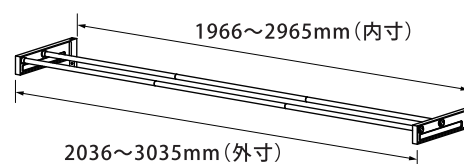

【Lサイズ2本タイプ】

TGS52010BK
TGS52011SL