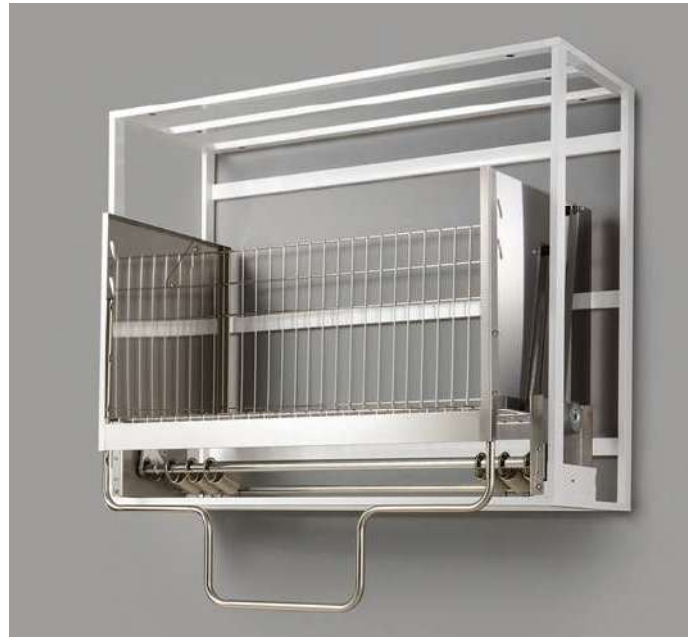

業務用（昇降機能付）整理整頓棚

DOWN CABINET PRO

床が滑りやすい危険なバックヤードでも
踏台や脚立を使わずに
高くて手の届きにくいところにあるものを
安全に素早く取り出せます。

最大10kgまで収納可能、昇降耐久回数は約10万回。
家庭用製品より約2.5倍の耐久性があります。

スーパー導入事例

棚を引き下ろせば品物の出し入れが簡単にでき、押し上げれば棚は元の位置に戻ります。種類が多く、発注・入荷頻度の高い食品トレーや弁当容器等の収納を効率的に行えます。

寸法

業務用（昇降機能付）整理整頓棚

受注生産品

品番	外形寸法	耐荷重	定価	梱包
JGS10066MT (塗装)	W1000×D469×H660mm	10kg	¥140,000/台	1台入
JGS10066MS (ステンレス)	W1000×D469×H660mm	10kg	¥190,000/台	1台入
JGS10080MT (塗装)	W1000×D469×H800mm	10kg	¥140,000/台	1台入
JGS10080MS (ステンレス)	W1000×D469×H800mm	10kg	¥190,000/台	1台入

材質／吊り枠：鋼板・鋼管（粉体塗装）
操作ハンドル：18-8 ステンレス（クリア塗装）
収納ラック：MT/ 鋼板・鉄線（粉体塗装）、MS/18-8 ステンレス
昇降ユニット：MT/ 鋼板・鋼管（亜鉛めっき）、MS/18-8 ステンレス
※取付ねじは付属されておりません。

動画はこちらから
ご覧いただけます