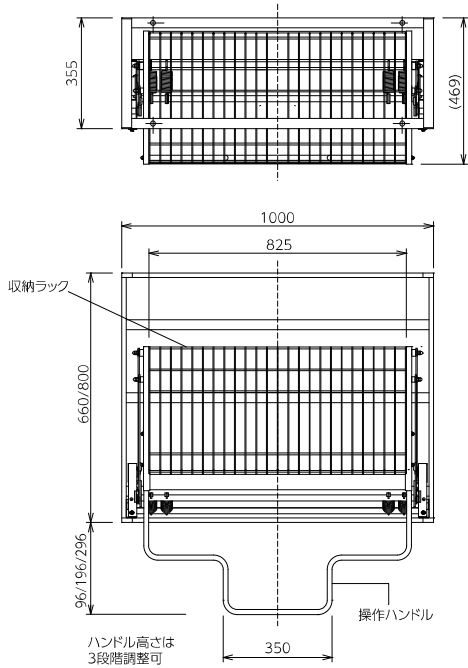

業務用（昇降機能付）整理整頓棚

DOWN CABINET PRO

床が滑りやすい危険なバックヤードでも
踏台や脚立を使わずに
高くて手の届きにくいところにあるものを
安全に素早く取り出せます。

最大10kgまで収納可能、昇降耐久回数は約10万回。
家庭用製品より約2.5倍の耐久性があります。

スーパー導入事例

棚を引き下ろせば品物の出し入れが簡単にでき、押し上げれば棚は元の位置に戻ります。種類が多く、発注・入荷頻度の高い食品トレーや弁当容器等の収納を効率的に行えます。

寸法

業務用（昇降機能付）整理整頓棚

受注生産品

品番	外形寸法	耐荷重	定価	梱包
JGS10066MT (塗装)	W1000×D469×H660mm	10kg	¥140,000/台	1台入
JGS10066MS (ステンレス)	W1000×D469×H660mm	10kg	¥190,000/台	1台入
JGS10080MT (塗装)	W1000×D469×H800mm	10kg	¥140,000/台	1台入
JGS10080MS (ステンレス)	W1000×D469×H800mm	10kg	¥190,000/台	1台入

材質／吊り枠：鋼板・鋼管（粉体塗装）
操作ハンドル：18-8 ステンレス（クリア塗装）
収納ラック：MT/ 鋼板・鉄線（粉体塗装）、MS/18-8 ステンレス
昇降ユニット：MT/ 鋼板・鋼管（亜鉛めっき）、MS/18-8 ステンレス
※取付ねじは付属されておりません。

動画はこちらから
ご覧いただけます