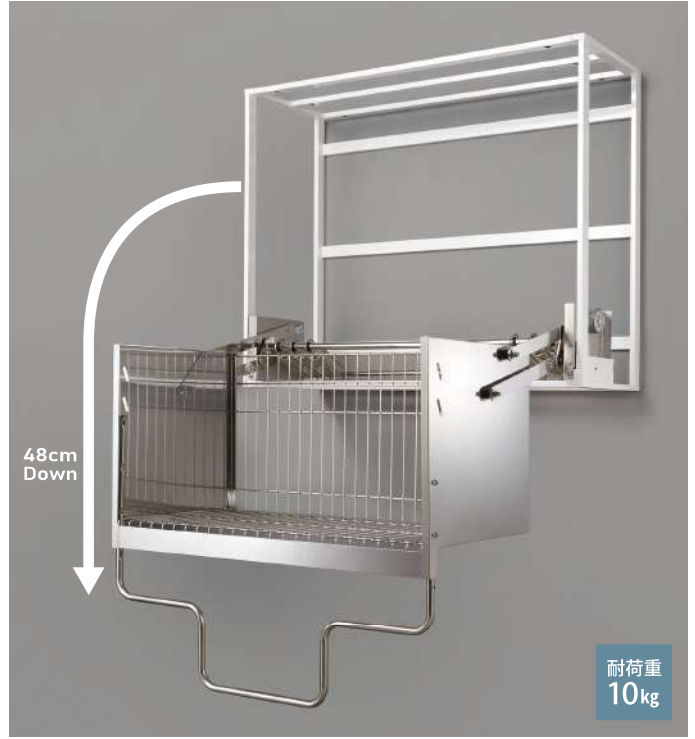

業務用（昇降機能付）整理整頓棚

DOWN CABINET PRO

床が滑りやすい危険なバックヤードでも
踏台や脚立を使わずに
高くて手の届きにくいところにあるものを
安全に素早く取り出せます。

最大10kgまで収納可能、昇降耐久回数は約10万回。
家庭用製品より約2.5倍の耐久性があります。

スーパー導入事例

棚を引き下ろせば品物の出し入れが簡単にでき、押し上げれば棚は元の位置に戻ります。種類が多く、発注・入荷頻度の高い食品トレーや弁当容器等の収納を効率的に行えます。

寸法

業務用（昇降機能付）整理整頓棚

受注生産品

品番	外形寸法	耐荷重	定価	梱包
JGS10066MT (塗装)	W1000×D469×H660mm	10kg	¥140,000/台	1台入
JGS10066MS (ステンレス)	W1000×D469×H660mm	10kg	¥190,000/台	1台入
JGS10080MT (塗装)	W1000×D469×H800mm	10kg	¥140,000/台	1台入
JGS10080MS (ステンレス)	W1000×D469×H800mm	10kg	¥190,000/台	1台入

材質／吊り枠：鋼板・鋼管（粉体塗装）
操作ハンドル：18-8 ステンレス（クリア塗装）
収納ラック：MT/ 鋼板・鉄線（粉体塗装）、MS/18-8 ステンレス
昇降ユニット：MT/ 鋼板・鋼管（亜鉛めっき）、MS/18-8 ステンレス
※取付ねじは付属されておりません。

動画はこちらから
ご覧いただけます