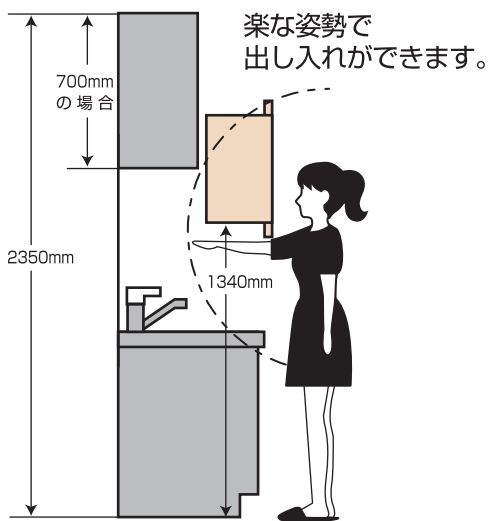

# SWING DOWN WALL

「使うための収納」がムダのないキッチンワークを創ります。

高い吊戸棚の収納も、出し入れらくらく!!

- 扉をしめると普通の吊戸棚です。
- 可動棚は2段階の高さ調節ができます。

収納ラックは  
下へ約42cm  
手前に約38cm  
移動します。

ダンパー<sup>\*</sup>とバネの力でソフトに降ろせ、軽く戻す事ができます。

<sup>\*</sup>油圧により下降の速さを抑える機構部品

## ■寸法・仕様

900mm キャビネット