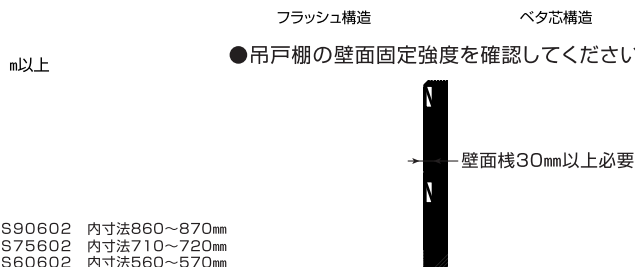

## ■寸法・仕様

900mm キャビネット

## ■吊戸棚の取付条件

- 吊戸棚の内寸法を確認してください。  
(吊戸棚内部へ入らなかつたり、ビス固定できない場合があります)

- 吊戸棚の側板に芯材があるか確認してください。  
(フラッシュ構造で芯材がない場合は取付不可です)

- 吊戸棚の壁面固定強度を確認してください。

対応キャビネット幅	900mm幅用	JDS90602	内寸法860~870mm
	750mm幅用	JDS75602	内寸法710~720mm
	600mm幅用	JDS60602	内寸法560~570mm