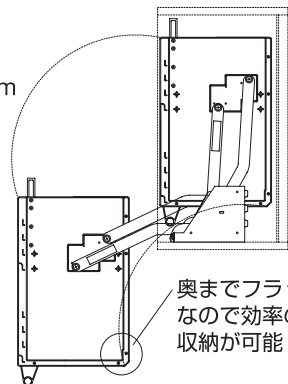

# SWING DOWN WALL

「使うための収納」がムダのないキッチンワークを創ります。

高い吊戸棚の収納も、出し入れらくらく!!

- 扉をしめると普通の吊戸棚です。
- 可動棚は2段階の高さ調節ができます。

収納ラックは  
下へ約42cm  
手前に約38cm  
移動します。

ダンパー<sup>\*</sup>とバネの力でソフトに降ろせ、軽く戻す事ができます。

<sup>\*</sup>油圧により下降の速さを抑える機構部品

## ■寸法・仕様

900mm キャビネット