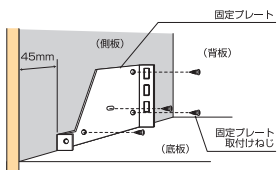

SWING DOWN WALL

1

2

3

製造元 **ROX** オークス株式会社

本社 〒955-0842 新潟県三条市島田2丁目8番3号
TEL: (0256)35-1211(代表) FAX: (0256) 35-0341

SHFP 0710/4