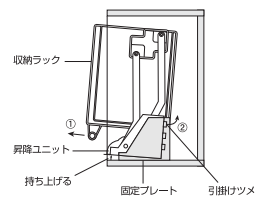

棚の上や奥は使い  
にくいスペースに

脚立や背伸びが必要

「使える収納」が  
広がります。

目の高さで奥まで見える

奥までフラット  
なので効率の  
良い収納が可能

軽く引き下ろせる

踏台なしで手が届く

- 高い吊戸棚の収納物も踏台なしで出し入れできます。
- 収納物がよく見え、安定した姿勢で出し入れできます。
- 油圧とバネの力でソフトに上げ下ろしできます。

# SWING DOWN WALL

JDS90502・JDS75502共通

1

2

3

製造元 **ROX** オークス株式会社

本社 〒955-0842 新潟県三条市島田2丁目8番3号  
TEL: (0256)35-1211(代表) FAX: (0256) 35-0341

SHFP 0710/4