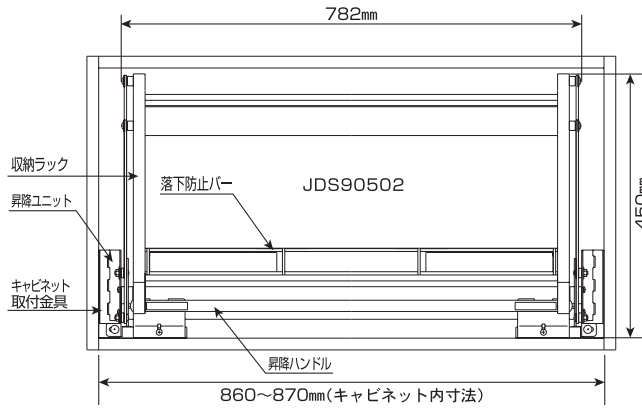

SWING DOWN WALL

JDS90502・JDS75502共通

1

2

3