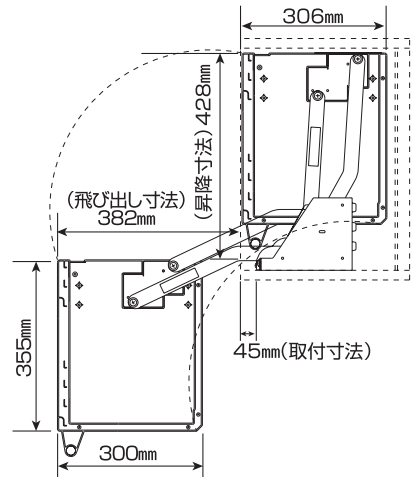

SWING DOWN WALL

JDS90502・JDS75502共通

1

2

3