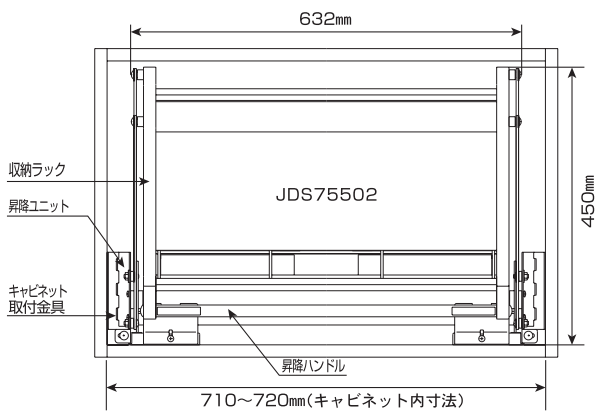

SWING DOWN WALL

JDS90502・JDS75502共通

1

2

3