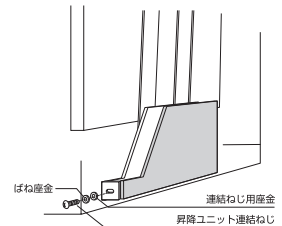

棚の上や奥は使い  
にくいスペースに

脚立や背伸びが必要

「使える収納」が  
広がります。

目の高さで奥まで見える

奥までフラット  
なので効率の  
良い収納が可能

軽く引き下ろせる

踏台なしで手が届く

- 高い吊戸棚の収納物も踏台なしで出し入れできます。
- 収納物がよく見え、安定した姿勢で出し入れできます。
- 油圧とバネの力でソフトに上げ下ろしできます。

# SWING DOWN WALL

JDS90502・JDS75502共通

1

2

3

製造元 **ROX** オークス株式会社

本社 〒955-0842 新潟県三条市島田2丁目8番3号  
TEL: (0256)35-1211(代表) FAX: (0256) 35-0341

SHFP 0710/4