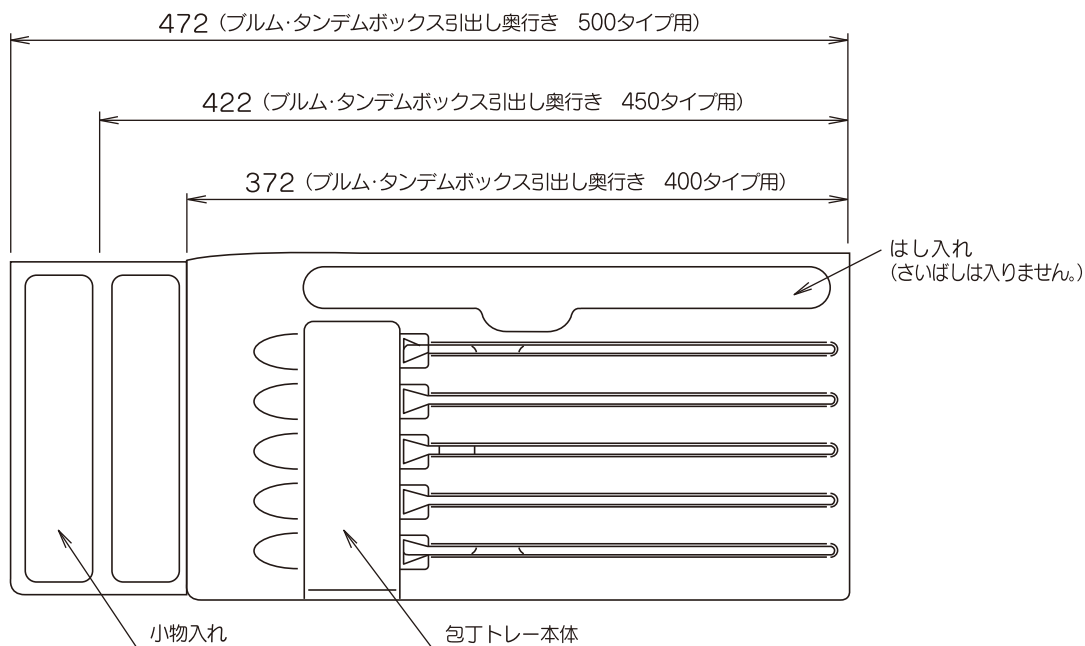

a convenient appliance for kitchen.

包丁トレイ

刃渡り **240mm** までの
包丁が **5本** 収納できます。

400mm

小物入れを全部収納した状態

450mm

小物入れを1個収納した状態

間口300mm以上の引出しに
セットできる包丁トレイです。

● **blum**® 社のタンデムボックスの引出し形状にあわせたデザインで奥行きは400、450、500mmの3サイズにアジャストできる寸法となっております。

500mm

ブルム・タンデム社の引出しに合わせた形状

引出しの奥行きにあわせて
小物入れの位置を調節できます。

品質表示

外形寸法：幅198mm×奥行372~472mm×高さ45mm
(脚ゴム含まず)

使用材料：本体、小物入れ/ABS
包丁ガード/ポリエチレン
脚 ゴム/CRスポンジ

包丁トレ

製品外観図

引出しの奥行きにあわせて
小物入れの位置を調節できます。

(寸法表示は脚ゴム含まず)

引出しへの収まり図