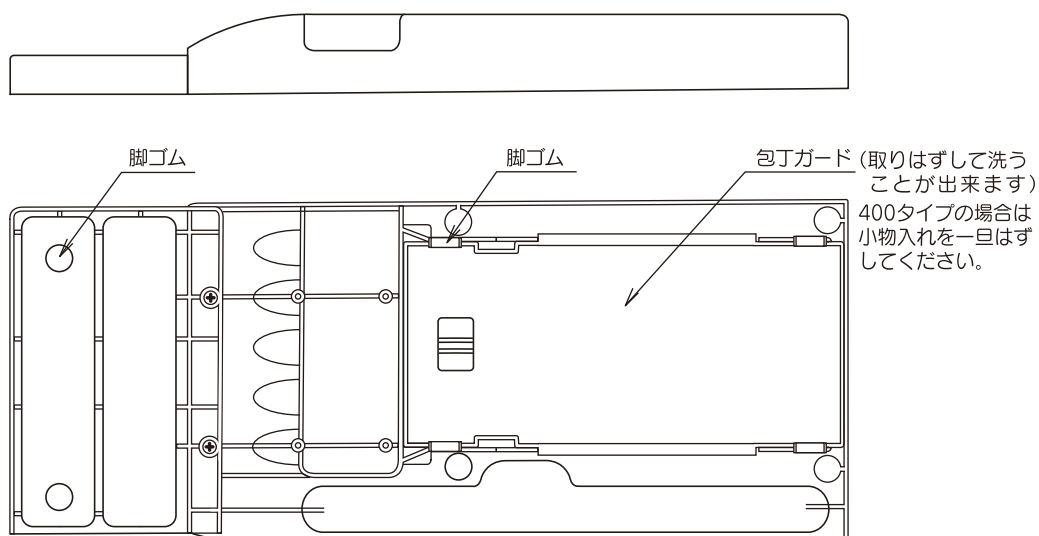

a convenient appliance for kitchen.

包丁トレイ

刃渡り **240mm** までの
包丁が **5本** 収納できます。

400mm

小物入れを全部収納した状態

450mm

小物入れを1個収納した状態

間口300mm以上の引出しに
セットできる包丁トレイです。

● **blum**® 社のタンデムボックスの引出し形状にあわせたデザインで奥行きは400、450、500mmの3サイズにアジャストできる寸法となっております。

500mm

ブルム・タンデム社の引出しに合わせた形状

引出しの奥行きにあわせて
小物入れの位置を調節できます。

品質表示

外形寸法：幅198mm×奥行372~472mm×高さ45mm
(脚ゴム含まず)

使用材料：本体、小物入れ/ABS
包丁ガード/ポリエチレン
脚 ゴム/CRスポンジ

包丁トレ

製品外観図

引出しの奥行きにあわせて
小物入れの位置を調節できます。

(寸法表示は脚ゴム含まず)

引出しへの収まり図