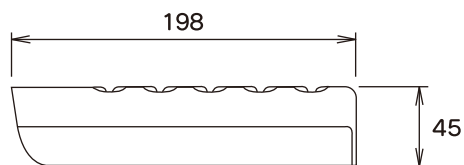

a convenient appliance for kitchen.

包丁トレイ

刃渡り **240mm** までの
包丁が **5本** 収納できます。

400mm

小物入れを全部収納した状態

450mm

小物入れを1個収納した状態

間口300mm以上の引出しに
セットできる包丁トレイです。

● **blum**® 社のタンデムボックスの引出し形状にあわせたデザインで奥行きは400、450、500mmの3サイズにアジャストできる寸法となっております。

500mm

ブルム・タンデム社の引出しに合わせた形状

引出しの奥行きにあわせて
小物入れの位置を調節できます。

品質表示

外形寸法：幅198mm×奥行372~472mm×高さ45mm
(脚ゴム含まず)

使用材料：本体、小物入れ/ABS
包丁ガード/ポリエチレン
脚 ゴム/CRスポンジ

包丁トレ

製品外観図

引出しの奥行きにあわせて
小物入れの位置を調節できます。

(寸法表示は脚ゴム含まず)

引出しへの収まり図