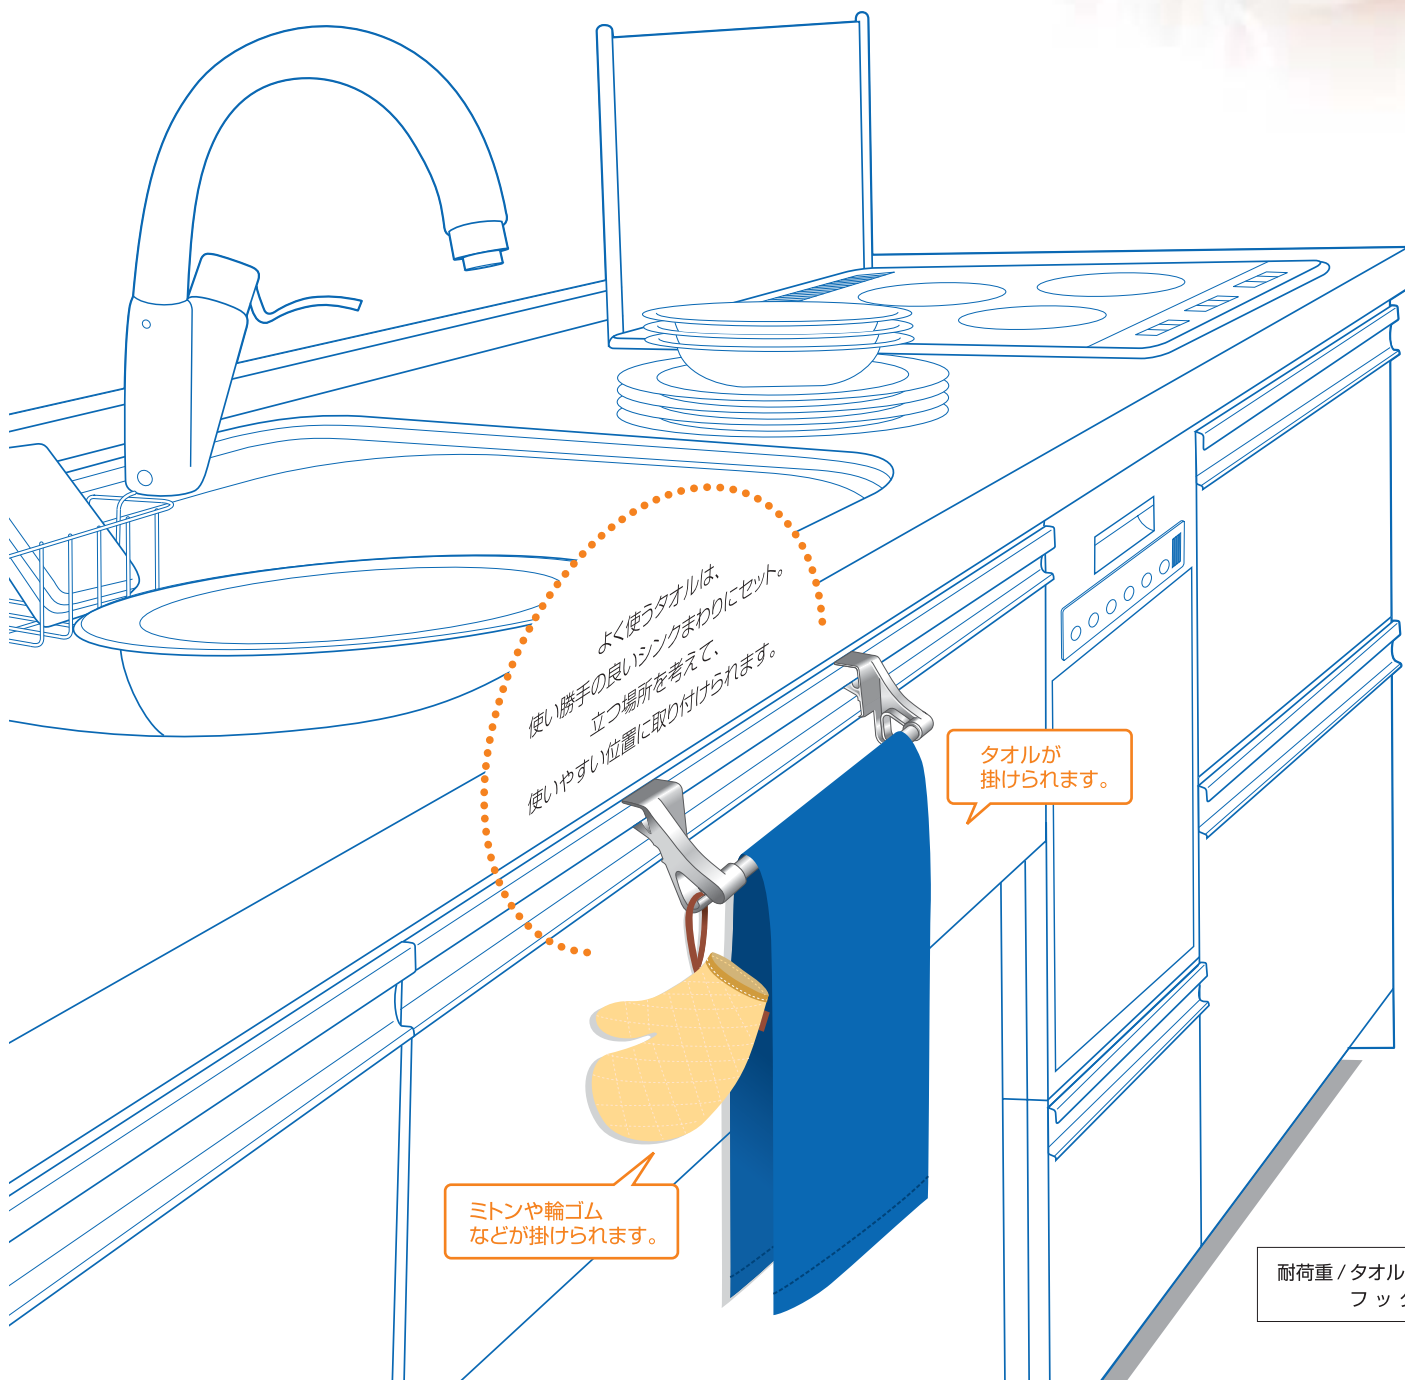

オークス

ライン取っ手の横からスライドするだけの簡単着脱。

Combi hanger **コンビハンガー JC10**

システムキッチンにとけ込むシンプルフォルム

キッチンの扉部分に手軽にセットできるコンビハンガー。

ライン取っ手部分に引っ掛けるタイプなので、見た目もすっきりと取り付けられます。

よく使うタオルは、
使い勝手の良いシンクまわりにセット。
立つ場所を考えて、
使いやすい位置に取り付けられます。

タオルが
掛けられます。

ミトンや輪ゴム
などが掛けられます。

耐荷重/タオルバー：500gf
フック各：500gf

Combi hanger コンビハンガー **JC10**

価格 / 3,000円(税込3,150円)
梱包入数 / 100個

品質表示
外形寸法 / 幅220×奥行64×高さ70mm
使用材質 / タオルバー：ステンレス鋼
(クロム18%、ニッケル8%)
樹脂部：ポリプロピレン
耐荷重 / タオルバー：500gf
フック：各500gf

使用方法

コンビハンガー

着脱方法

ライン取っ手の横から着脱してください。

移動方法

両手で両端の樹脂部を持ち、コンビハンガーを左右に移動してください。

※各メーカーごとにライン取っ手の形状は異なります。
コンビハンガーが取付けられない形状もありますので事前にお問い合わせ下さい。

- 製品の仕様は2008年2月現在のもので予告なく変更する場合があります。
- 製品の写真是印刷のため、実際の色と異なる場合がございますのでご了承ください。
- 無断転載を禁じます。
- 表示価格には送料及び、取付費は含まれておりません。