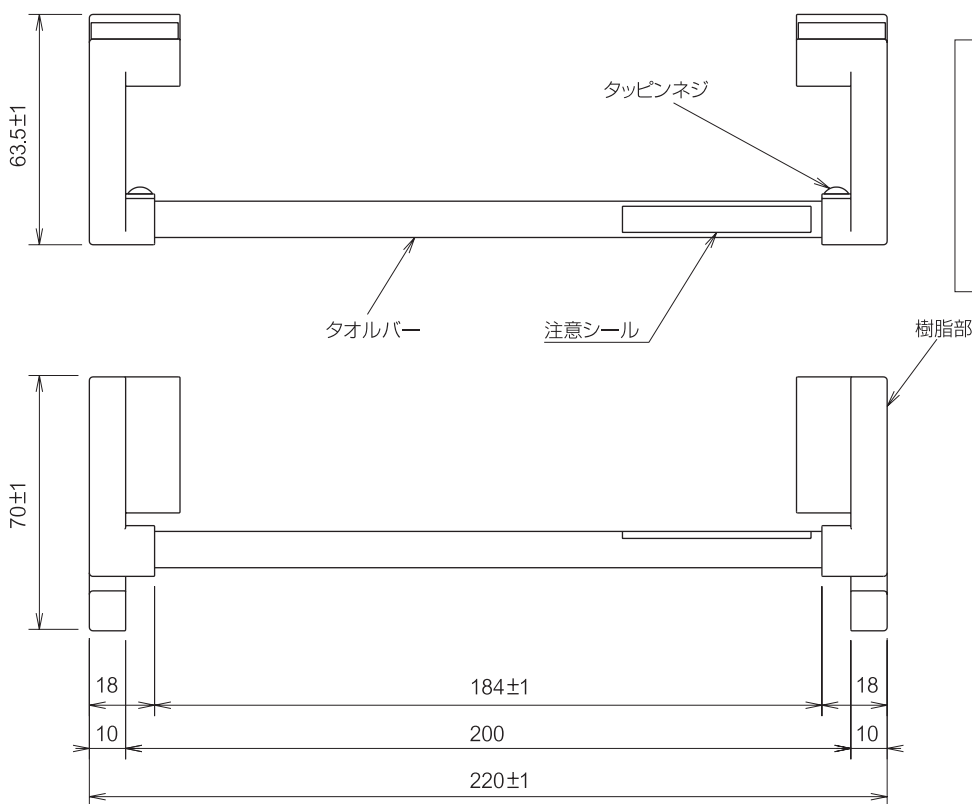

オークス

ライン取っ手の横からスライドするだけの簡単着脱。

Combi hanger **コンビハンガー JC10**

システムキッチンにとけ込むシンプルフォルム

キッチンの扉部分に手軽にセットできるコンビハンガー。

ライン取っ手部分に引っ掛けるタイプなので、見た目もすっきりと取り付けられます。

よく使うタオルは、
使い勝手の良いシンクまわりにセット。
立つ場所を考えて、
使いやすい位置に取り付けられます。

タオルが
掛けられます。

ミトンや輪ゴム
などが掛けられます。

耐荷重/タオルバー：500gf
フック各：500gf

Combi hanger コンビハンガー **JC10**

価格 / 3,000円(税込3,150円)
梱包入数 / 100個

品質表示
外形寸法 / 幅220×奥行64×高さ70mm
使用材質 / タオルバー：ステンレス鋼
(クロム18%、ニッケル8%)
樹脂部：ポリプロピレン
耐荷重 / タオルバー：500gf
フック：各500gf

使用方法

コンビハンガー

着脱方法

ライン取っ手の横から着脱してください。

移動方法

両手で両端の樹脂部を持ち、コンビハンガーを左右に移動してください。

※各メーカーごとにライン取っ手の形状は異なります。
コンビハンガーが取付けられない形状もありますので事前にお問い合わせ下さい。

- 製品の仕様は2008年2月現在のもので予告なく変更する場合があります。
- 製品の写真是印刷のため、実際の色と異なる場合がございますのでご了承ください。
- 無断転載を禁じます。
- 表示価格には送料及び、取付費は含まれておりません。