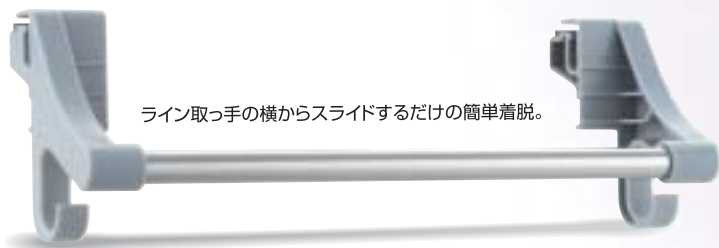

オークス

ライン取っ手の横からスライドするだけの簡単着脱。

Combi hanger **コンビハンガー JC10**

システムキッチンにとけ込むシンプルフォルム

キッチンの扉部分に手軽にセットできるコンビハンガー。

ライン取っ手部分に引っ掛けるタイプなので、見た目もすっきりと取り付けられます。

よく使うタオルは、
使い勝手の良いシンクまわりにセット。
立つ場所を考えて、
使いやすい位置に取り付けられます。

タオルが
掛けられます。

ミトンや輪ゴム
などが掛けられます。

耐荷重/タオルバー：500gf
フック各：500gf

Combi hanger コンビハンガー **JC10**

価格 / 3,000円(税込3,150円)
梱包入数 / 100個

品質表示
外形寸法 / 幅220×奥行64×高さ70mm
使用材質 / タオルバー：ステンレス鋼
(クロム18%、ニッケル8%)
樹脂部：ポリプロピレン
耐荷重 / タオルバー：500gf
フック：各500gf

使用方法

コンビハンガー

着脱方法

ライン取っ手の横から着脱してください。

移動方法

両手で両端の樹脂部を持ち、コンビハンガーを左右に移動してください。

※各メーカーごとにライン取っ手の形状は異なります。
コンビハンガーが取付けられない形状もありますので事前にお問い合わせ下さい。

- 製品の仕様は2008年2月現在のもので予告なく変更する場合があります。
- 製品の写真是印刷のため、実際の色と異なる場合がございますのでご了承ください。
- 無断転載を禁じます。
- 表示価格には送料及び、取付費は含まれておりません。