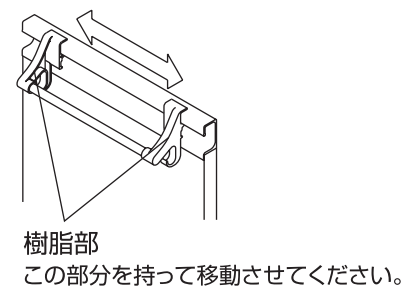

オークス

ライン取っ手の横からスライドするだけの簡単着脱。

Combi hanger **コンビハンガー JC10**

システムキッチンにとけ込むシンプルフォルム

キッチンの扉部分に手軽にセットできるコンビハンガー。

ライン取っ手部分に引っ掛けるタイプなので、見た目もすっきりと取り付けられます。

よく使うタオルは、
使い勝手の良いシンクまわりにセット。
立つ場所を考えて、
使いやすい位置に取り付けられます。

タオルが
掛けられます。

ミトンや輪ゴム
などが掛けられます。

耐荷重/タオルバー：500gf
フック各：500gf

Combi hanger コンビハンガー **JC10**

価格 / 3,000円(税込3,150円)
梱包入数 / 100個

品質表示
外形寸法 / 幅220×奥行64×高さ70mm
使用材質 / タオルバー：ステンレス鋼
(クロム18%、ニッケル8%)
樹脂部：ポリプロピレン
耐荷重 / タオルバー：500gf
フック：各500gf

使用方法

コンビハンガー

着脱方法

ライン取っ手の横から着脱してください。

移動方法

両手で両端の樹脂部を持ち、コンビハンガーを左右に移動してください。

※各メーカーごとにライン取っ手の形状は異なります。
コンビハンガーが取付けられない形状もありますので事前にお問い合わせ下さい。

- 製品の仕様は2008年2月現在のもので予告なく変更する場合があります。
- 製品の写真是印刷のため、実際の色と異なる場合がございますのでご了承ください。
- 無断転載を禁じます。
- 表示価格には送料及び、取付費は含まれておりません。