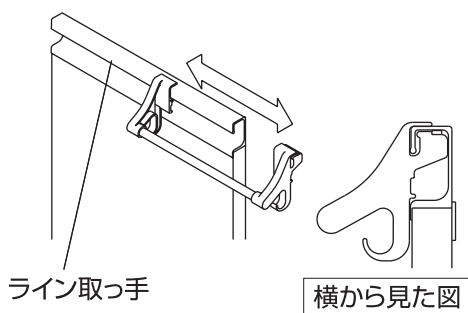

オークス

ライン取っ手の横からスライドするだけの簡単着脱。

Combi hanger **コンビハンガー JC10**

システムキッチンにとけ込むシンプルフォルム

キッチンの扉部分に手軽にセットできるコンビハンガー。

ライン取っ手部分に引っ掛けるタイプなので、見た目もすっきりと取り付けられます。

よく使うタオルは、
使い勝手の良いシンクまわりにセット。
立つ場所を考えて、
使いやすい位置に取り付けられます。

タオルが
掛けられます。

ミトンや輪ゴム
などが掛けられます。

耐荷重/タオルバー：500gf
フック各：500gf

Combi hanger コンビハンガー **JC10**

価格 / 3,000円(税込3,150円)
梱包入数 / 100個

品質表示
外形寸法 / 幅220×奥行64×高さ70mm
使用材質 / タオルバー：ステンレス鋼
(クロム18%、ニッケル8%)
樹脂部：ポリプロピレン
耐荷重 / タオルバー：500gf
フック：各500gf

使用方法

コンビハンガー

着脱方法

ライン取っ手の横から着脱してください。

移動方法

両手で両端の樹脂部を持ち、コンビハンガーを左右に移動してください。

※各メーカーごとにライン取っ手の形状は異なります。
コンビハンガーが取付けられない形状もありますので事前にお問い合わせ下さい。

- 製品の仕様は2008年2月現在のもので予告なく変更する場合があります。
- 製品の写真是印刷のため、実際の色と異なる場合がございますのでご了承ください。
- 無断転載を禁じます。
- 表示価格には送料及び、取付費は含まれておりません。