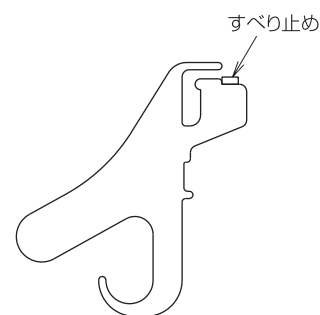

オークス

ライン取っ手の横からスライドするだけの簡単着脱。

Combi hanger **コンビハンガー JC10**

システムキッチンにとけ込むシンプルフォルム

キッチンの扉部分に手軽にセットできるコンビハンガー。

ライン取っ手部分に引っ掛けるタイプなので、見た目もすっきりと取り付けられます。

よく使うタオルは、
使い勝手の良いシンクまわりにセット。
立つ場所を考えて、
使いやすい位置に取り付けられます。

タオルが
掛けられます。

ミトンや輪ゴム
などが掛けられます。

耐荷重/タオルバー：500gf
フック各：500gf

Combi hanger コンビハンガー **JC10**

価格 / 3,000円(税込3,150円)
梱包入数 / 100個

品質表示
外形寸法 / 幅220×奥行64×高さ70mm
使用材質 / タオルバー：ステンレス鋼
(クロム18%、ニッケル8%)
樹脂部：ポリプロピレン
耐荷重 / タオルバー：500gf
フック：各500gf

使用方法

コンビハンガー

着脱方法

ライン取っ手の横から着脱してください。

移動方法

両手で両端の樹脂部を持ち、コンビハンガーを左右に移動してください。

※各メーカーごとにライン取っ手の形状は異なります。
コンビハンガーが取付けられない形状もありますので事前にお問い合わせ下さい。

- 製品の仕様は2008年2月現在のもので予告なく変更する場合があります。
- 製品の写真是印刷のため、実際の色と異なる場合がございますのでご了承ください。
- 無断転載を禁じます。
- 表示価格には送料及び、取付費は含まれておりません。