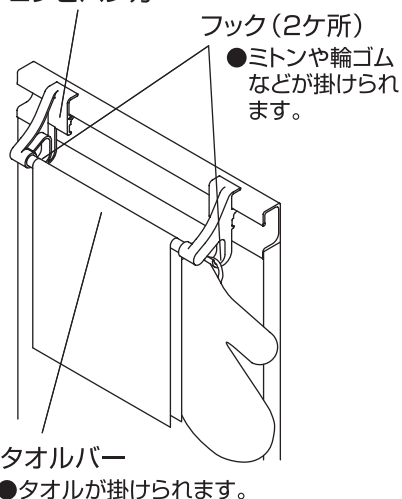

オークス

ライン取っ手の横からスライドするだけの簡単着脱。

Combi hanger **コンビハンガー JC10**

システムキッチンにとけ込むシンプルフォルム

キッチンの扉部分に手軽にセットできるコンビハンガー。

ライン取っ手部分に引っ掛けるタイプなので、見た目もすっきりと取り付けられます。

よく使うタオルは、
使い勝手の良いシンクまわりにセット。
立つ場所を考えて、
使いやすい位置に取り付けられます。

タオルが
掛けられます。

ミトンや輪ゴム
などが掛けられます。

耐荷重/タオルバー：500gf
フック各：500gf

Combi hanger コンビハンガー **JC10**

価格 / 3,000円(税込3,150円)
梱包入数 / 100個

品質表示
外形寸法 / 幅220×奥行64×高さ70mm
使用材質 / タオルバー：ステンレス鋼
(クロム18%、ニッケル8%)
樹脂部：ポリプロピレン
耐荷重 / タオルバー：500gf
フック：各500gf

使用方法

コンビハンガー

着脱方法

ライン取っ手の横から着脱してください。

移動方法

両手で両端の樹脂部を持ち、コンビハンガーを左右に移動してください。

※各メーカーごとにライン取っ手の形状は異なります。
コンビハンガーが取付けられない形状もありますので事前にお問い合わせ下さい。

- 製品の仕様は2008年2月現在のもので予告なく変更する場合があります。
- 製品の写真是印刷のため、実際の色と異なる場合がございますのでご了承ください。
- 無断転載を禁じます。
- 表示価格には送料及び、取付費は含まれておりません。